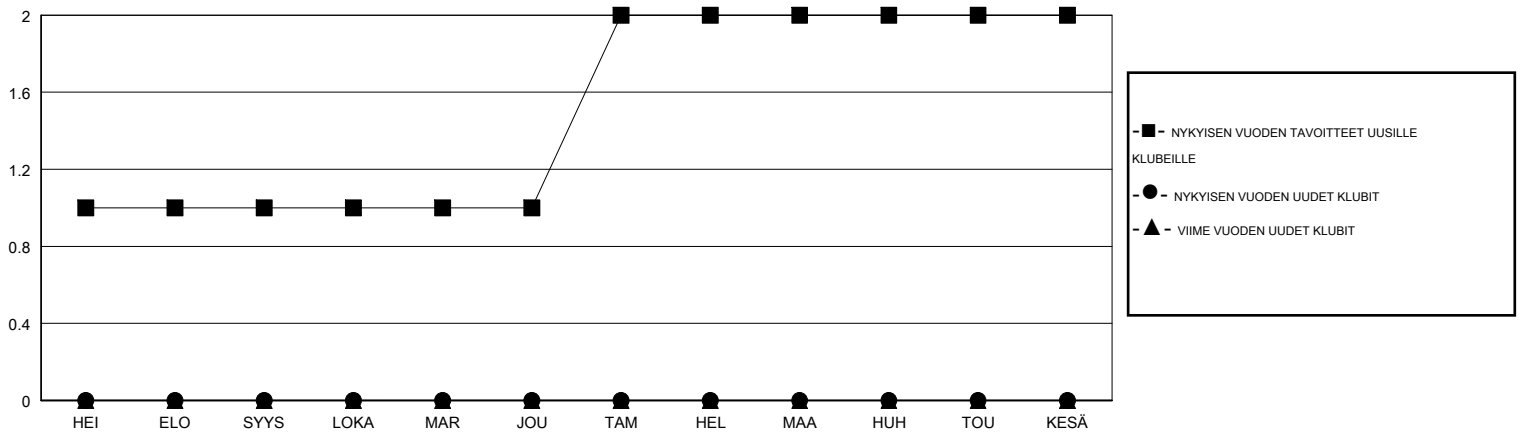

MONTHLY MEMBERSHIP PROGRESS REPORT

District 107 E

Results as of: 06/30/2019

GMT: ANTTI FORSELL

SIJAINI FINLAND

GMT VAALIPIIRI

Klubit				jäsenä			
TULOKSET 2018-2019				TULOKSET 2018-2019			
NELJÄNNES	UUDEN KLUBIN TAVOITE	UUDET KLUBIT	LOPETETUT KLUBIT	NELJÄNNES	JÄSENKASVUN NETTOTAVOITE	TOTEUTUNUT JÄSENKASVU	POISTETUT JÄSENET (mukaan lukien siirrot)
HEI/ELO/SYYS	1	0	2	HEI/ELO/SYYS	5	9	27
LOKA/MAR/JOU	0	0	0	LOKA/MAR/JOU	10	20	29
TAM/HEL/MAA	1	0	0	TAM/HEL/MAA	10	23	14
HUH/TOU/KESÄ	0	0	2	HUH/TOU/KESÄ	5	35	108

TAVOITTEET JA UUDET KLUBIT, KUMULATIIVINEN

TAVOITTEET JA JÄSENET, KUMULATIIVINEN

LAKKAUTETUT KLUBIT: 4

34 CLUBS OF 82 LISÄNNYT YHDEN TAI USEAMMAN UUTTA JÄSENTÄ

SUKUPUOLIJAKAUMA

MIES 1,429 (78.00%)
NAINEN 403 (22.00%)