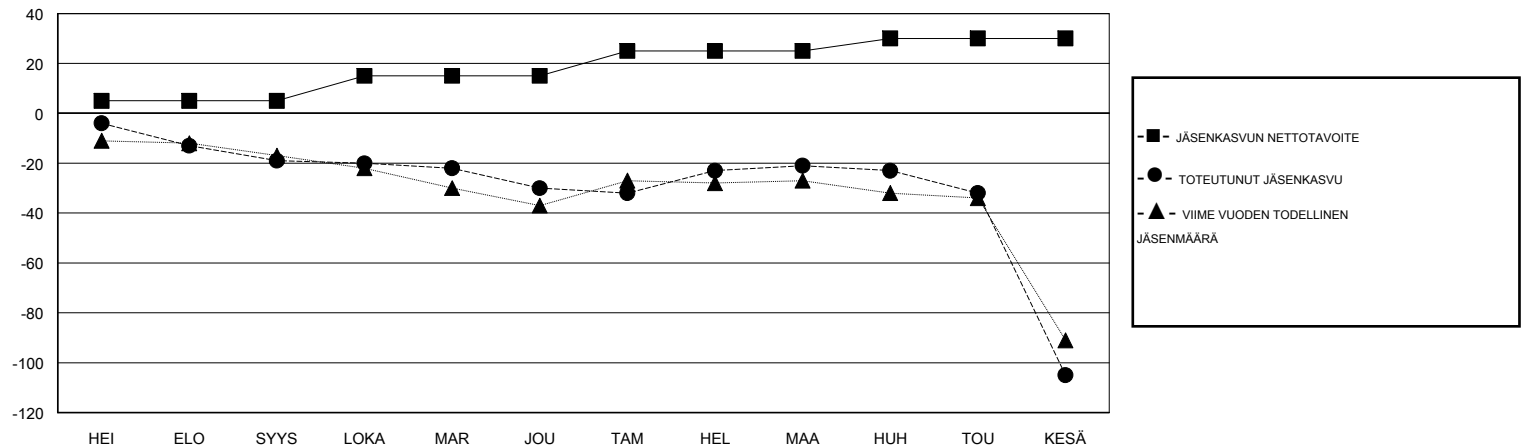

MONTHLY MEMBERSHIP PROGRESS REPORT

District 107 E

Results as of: 06/30/2019

GMT: ANTTI FORSELL

SIJAINI FINLAND

GMT VAALIPIIRI

Klubit				jäsenä			
TULOKSET 2018-2019				TULOKSET 2018-2019			
NELJÄNNES	UUDEN KLUBIN TAVOITE	UUDET KLUBIT	LOPETETUT KLUBIT	NELJÄNNES	JÄSENKASVUN NETTOTAVOITE	TOTEUTUNUT JÄSENKASVU	POISTETUT JÄSENET (mukaan lukien siirrot)
HEI/ELO/SYYS	1	0	2	HEI/ELO/SYYS	5	9	27
LOKA/MAR/JOU	0	0	0	LOKA/MAR/JOU	10	20	29
TAM/HEL/MAA	1	0	0	TAM/HEL/MAA	10	23	14
HUH/TOU/KESÄ	0	0	2	HUH/TOU/KESÄ	5	35	108

TAVOITTEET JA UUDET KLUBIT, KUMULATIIVINEN

TAVOITTEET JA JÄSENET, KUMULATIIVINEN

LAKKAUTETUT KLUBIT: 4

34 CLUBS OF 82 LISÄNNYT YHDEN TAI USEAMMAN UUTTA JÄSENTÄ

SUKUPUOLIJAKAUMA

MIES 1,429 (78.00%)
NAINEN 403 (22.00%)